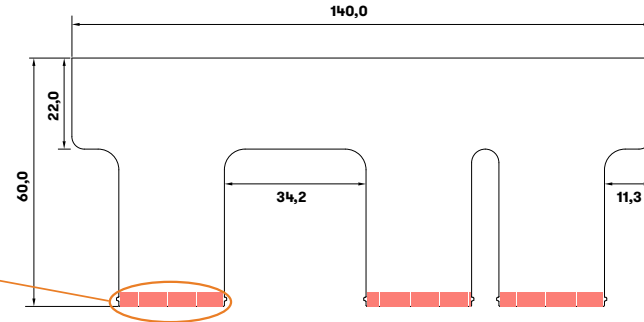

DISPLAX SKIN DUALTOUCH

SIDE TAIL

Aspect Ratio 16:9

Diagonal	W Active	H Active	W Cut	H Cut	B Top	B Left	B Right	B Bottom	T Offset	T Length
30	664	374	704	404	15	25	15	15	128	50
32	699	393	739	423	15	25	15	15	137	50
40	886	498	926	528	15	25	15	15	190	50
42	930	523	970	553	15	25	15	15	202	50
43	941	530	981	560	15	25	15	15	206	50
46	1019	573	1059	603	15	25	15	15	227	50
47	1040	585	1080	615	15	25	15	15	233	50
48	1063	598	1103	628	15	25	15	15	240	50
49	1074	604	1114	634	15	25	15	15	243	50
50	1107	623	1147	653	15	25	15	15	252	50
52	1150	648	1190	678	15	25	15	15	265	50
55	1210	681	1250	711	15	25	15	15	281	50
57	1252	704	1292	734	15	25	15	15	293	50
58	1284	722	1324	752	15	25	15	15	302	50
60	1328	747	1368	777	15	25	15	15	314	50
65	1429	804	1469	834	15	25	15	15	343	50
68	1505	847	1545	877	15	25	15	15	364	50
70	1550	872	1590	902	15	25	15	15	377	50
72	1594	897	1634	927	15	25	15	15	389	50
74	1638	922	1678	952	15	25	15	15	402	50
75	1651	929	1691	959	15	25	15	15	405	50
80	1771	997	1811	1027	15	25	15	15	439	50
82	1815	1021	1855	1051	15	25	15	15	451	50
84	1860	1046	1900	1076	15	25	15	15	464	50
85	1882	1059	1922	1089	15	25	15	15	470	50
86	1898	1069	1938	1099	15	25	15	15	475	50
90	1990	1121	2030	1151	15	25	15	15	501	50
98	2159	1215	2199	1245	15	25	15	15	548	50
100	2210	1245	2250	1275	15	25	15	15	563	50
105	2325	1308	2365	1338	15	25	15	15	594	50

DISPLAX SKIN DUALTOUCH

FPC & TOUCH CONTROLLER

FPC - FLEX CONNECTOR DIMENSIONS -

TOUCH CONTROLLER DIMENSIONS

Screw diameter: M3 or M3.5

© DISPLAX. All Rights Reserved
 The drawing and information here are property of DISPLAX and must be kept confidential.
 It shall not be copied or given to any third party without written permission from DISPLAX.
 For more information www.displax.com