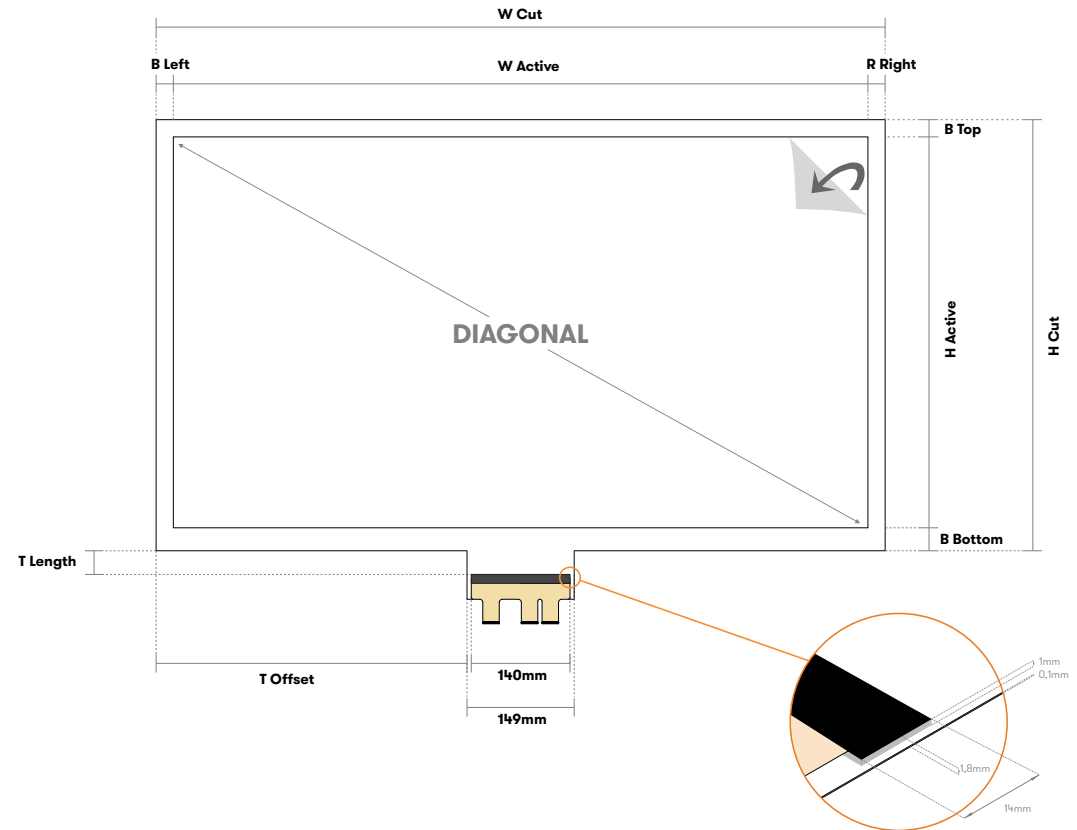

DISPLAX SKIN DUALTOUCH

BOTTOM TAIL

Aspect Ratio 16:9

Diagonal	W Active	H Active	W Cut	H Cut	B Top	B Left	B Right	B Bottom	T Offset	T Length
30	664	374	694	414	15	15	15	25	273	50
32	699	393	729	433	15	15	15	25	290	50
40	886	498	916	538	15	15	15	25	384	50
42	930	523	960	563	15	15	15	25	406	50
43	941	530	971	570	15	15	15	25	411	50
46	1019	573	1049	613	15	15	15	25	450	50
47	1040	585	1070	625	15	15	15	25	461	50
48	1063	598	1093	638	15	15	15	25	472	50
49	1074	604	1104	644	15	15	15	25	478	50
50	1107	623	1137	663	15	15	15	25	494	50
52	1150	648	1180	688	15	15	15	25	516	50
55	1210	681	1240	721	15	15	15	25	546	50
57	1252	704	1282	744	15	15	15	25	567	50
58	1284	722	1314	762	15	15	15	25	583	50
60	1328	747	1358	787	15	15	15	25	605	50
65	1429	804	1459	844	15	15	15	25	655	50
68	1505	847	1535	887	15	15	15	25	693	50
70	1550	872	1580	912	15	15	15	25	716	50
72	1594	897	1624	937	15	15	15	25	738	50
74	1638	922	1668	962	15	15	15	25	760	50
75	1651	929	1681	969	15	15	15	25	766	50
80	1771	997	1801	1037	15	15	15	25	826	50
82	1815	1021	1845	1061	15	15	15	25	848	50
84	1860	1046	1890	1086	15	15	15	25	871	50
85	1882	1059	1912	1099	15	15	15	25	882	50
86	1898	1069	1928	1109	15	15	15	25	890	50
90	1990	1121	2020	1161	15	15	15	25	936	50
98	2159	1215	2189	1255	15	15	15	25	1020	50
100	2210	1245	2240	1285	15	15	15	25	1046	50
105	2325	1308	2355	1348	15	15	15	25	1103	50

View from user side

© DISPLAX. All Rights Reserved
The drawing and information here are property of DISPLAX and must be kept confidential.
It shall not be copied or given to any third party without written permission from DISPLAX.
For more information www.displax.com

SPECIFICATION AND DESIGN SUBJECT TO CHANGE WITHOUT NOTICE	Title: DISPLAX SKIN DUALTOUCH Standard Drawings				
	Material: SKIN - Polymer foil PCB - Fiberglass board FLEX CABLE - Polyester film	Date: 2020/09/02			
	Projection: Third Angle Projection	Dimensions: Standard sizes (mm) All other dimensions in millimeters			
		Tolerance: Foil: +/- 1mm FPC: +/- 0,1mm	Drawing not to scale	Document code: MKT.157.26	Sheet 1 of 3