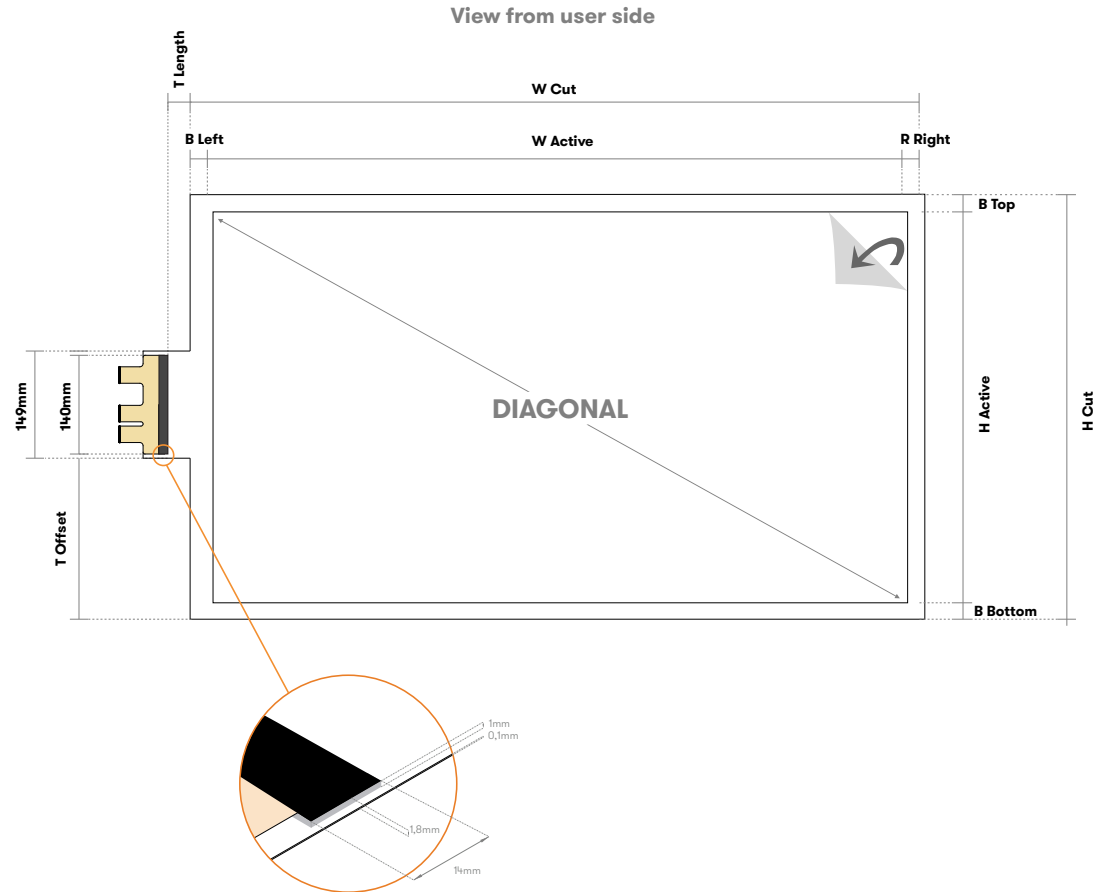

DISPLAX SKIN DUALTOUCH

SIDE TAIL

Aspect Ratio 16:9

Diagonal	W Active	H Active	W Cut	H Cut	B Top	B Left	B Right	B Bottom	T Offset	T Length
30	664	374	704	404	15	25	15	15	128	50
32	699	393	739	423	15	25	15	15	137	50
40	886	498	926	528	15	25	15	15	190	50
42	930	523	970	553	15	25	15	15	202	50
43	941	530	981	560	15	25	15	15	206	50
46	1019	573	1059	603	15	25	15	15	227	50
47	1040	585	1080	615	15	25	15	15	233	50
48	1063	598	1103	628	15	25	15	15	240	50
49	1074	604	1114	634	15	25	15	15	243	50
50	1107	623	1147	653	15	25	15	15	252	50
52	1150	648	1190	678	15	25	15	15	265	50
55	1210	681	1250	711	15	25	15	15	281	50
57	1252	704	1292	734	15	25	15	15	293	50
58	1284	722	1324	752	15	25	15	15	302	50
60	1328	747	1368	777	15	25	15	15	314	50
65	1429	804	1469	834	15	25	15	15	343	50
68	1505	847	1545	877	15	25	15	15	364	50
70	1550	872	1590	902	15	25	15	15	377	50
72	1594	897	1634	927	15	25	15	15	389	50
74	1638	922	1678	952	15	25	15	15	402	50
75	1651	929	1691	959	15	25	15	15	405	50
80	1771	997	1811	1027	15	25	15	15	439	50
82	1815	1021	1855	1051	15	25	15	15	451	50
84	1860	1046	1900	1076	15	25	15	15	464	50
85	1882	1059	1922	1089	15	25	15	15	470	50
86	1898	1069	1938	1099	15	25	15	15	475	50
90	1990	1121	2030	1151	15	25	15	15	501	50
98	2159	1215	2199	1245	15	25	15	15	548	50
100	2210	1245	2250	1275	15	25	15	15	563	50
105	2325	1308	2365	1338	15	25	15	15	594	50

SPECIFICATION AND DESIGN SUBJECT TO CHANGE WITHOUT NOTICE	Title: DISPLAX SKIN DUALTOUCH Standard Drawings			
	Material: SKIN - Polymer foil PCB - Fiberglass board FLEX CABLE - Polyester film	Date: 2020/09/02		
	Projection: Third Angle Projection	Drawn by: DISPLAX	Dimensions: Standard sizes (mm) All other dimensions in millimeters	
		Tolerance: Foil: +/- 1mm FPC: +/- 0,1mm	Drawing not to scale	
			Document code: MKT.157.26	Sheet 2 of 3